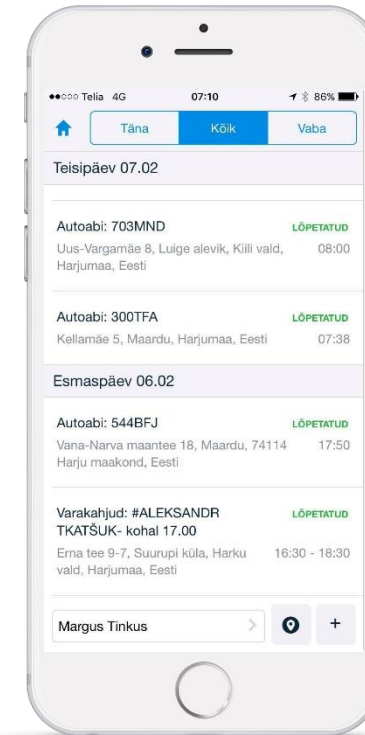

USEFUL IN DIFFERENT DEVICES