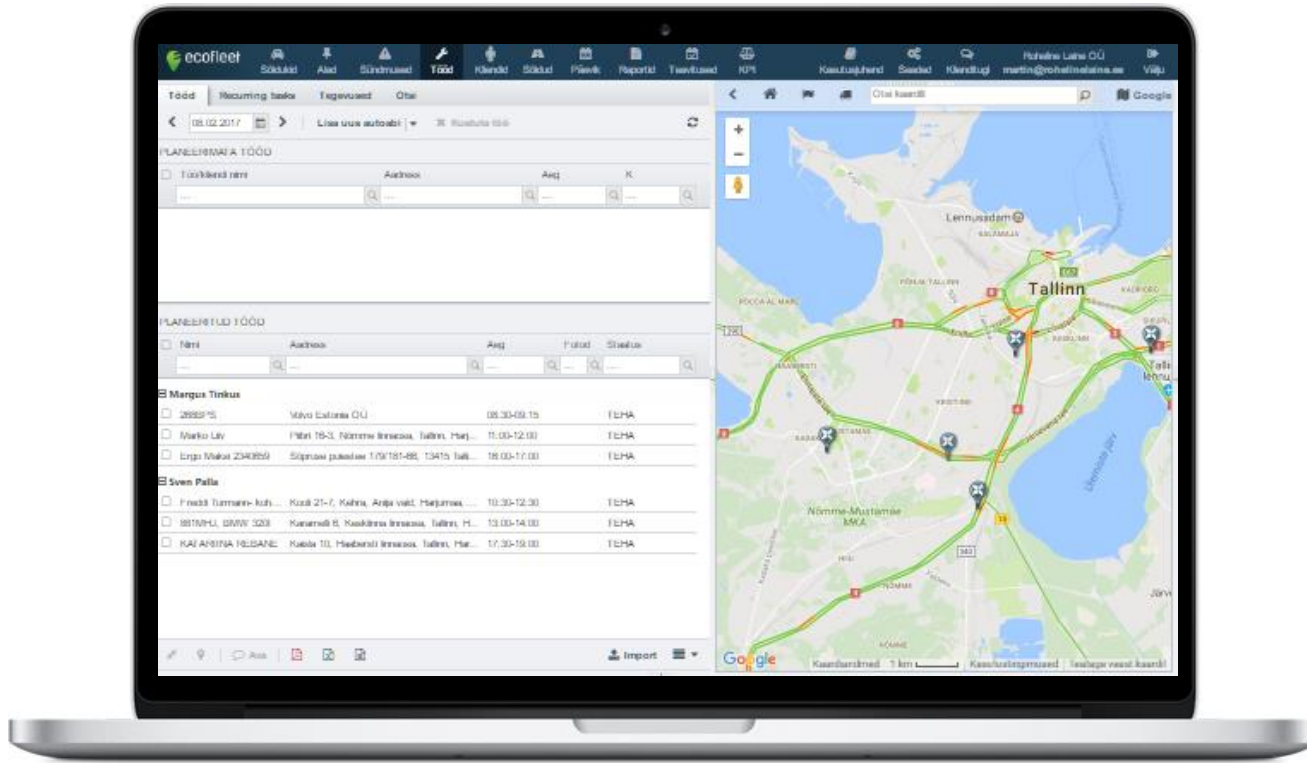

USEFUL IN DIFFERENT DEVICES