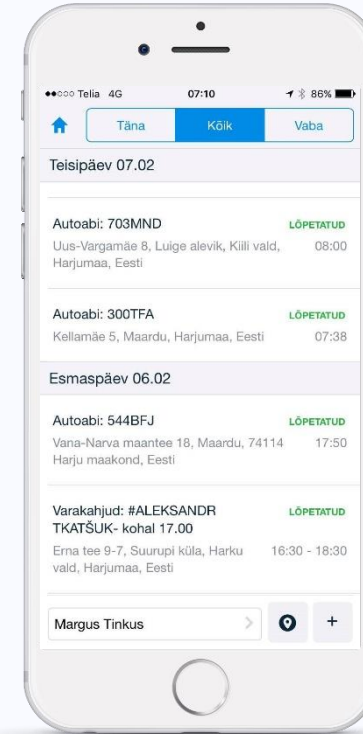

OUR CHALLENGES?

OUR EXPERIENCE WITH ecofleet

USEFUL IN DIFFERENT DEVICES

THREE IN ONE

GPS

CAMERA

LAPTOP

**NEW
TASK**

LIVE OVERVIEW

MOBILE WORKFORCE ONLINE

ecofleet

Sõidukid Alad Sündmused Tööd Kliendid Sõidud Päevik Raportid Teavitused KPI

Tööd Recurring tasks Tegevused Otsi

08.01.2016 Lisa uus autoabi Kustuta töö

PLANEERIMATA TÖÖD

Map showing routes and locations in Tallinn, Estonia.

FIND THE CLOSEST PROVIDER

Leia lähim sõiduk

Sihtkoht: Teenuste 9, Tabasalu alevik, Harku vald, Harjumaa, Eesti

SÕIDUK

Grupid: Regioon: Harjumaa

Juhi oskused: