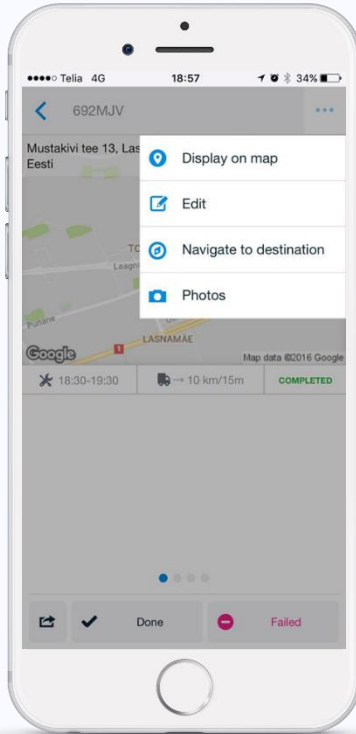

OUR CHALLENGES?

OUR EXPERIENCE WITH ecofleet

USEFUL IN DIFFERENT DEVICES

THREE IN ONE

GPS

CAMERA

LAPTOP

**NEW
TASK**

Map showing routes and locations in Tallinn, Estonia.

FIND THE CLOSEST PROVIDER

Leia lähim sõiduk

Sihtkoht: Teenuste 9, Tabasalu alevik, Harku vald, Harjumaa, Eesti

SÕIDUK

Grupid: Regioon: Harjumaa

Juhi oskused: