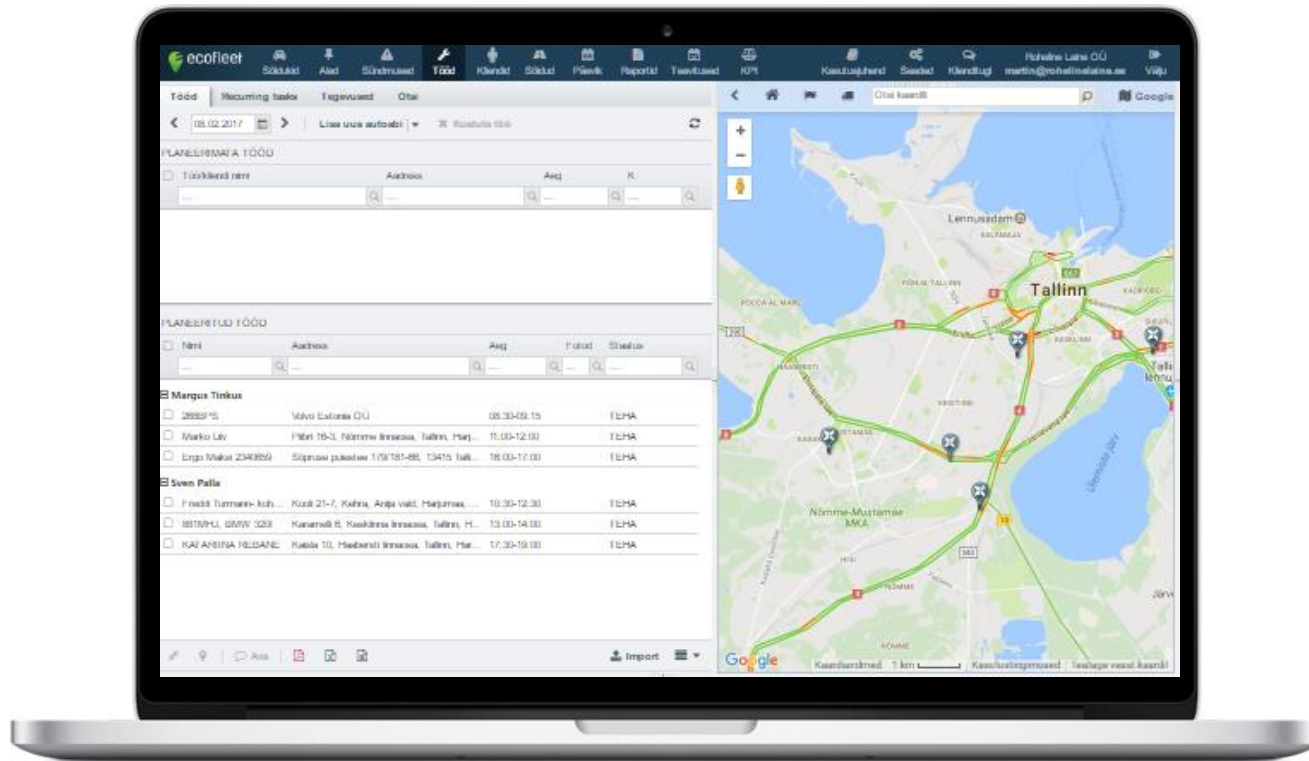

KASUTATAVUS ERINEVATES SEADMETES

green wave