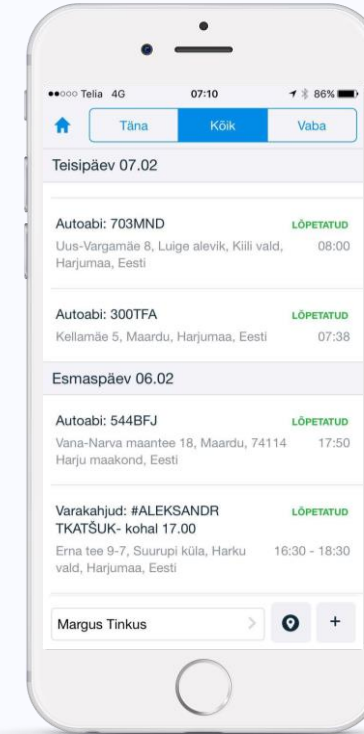

KASUTATAVUS ERINEVATES SEADMETES

green wave

KOLM ÜHES

GPS

FOTOKAAMERA

LÄPTOP

**UUS
JUHTUM**

LIVE ÜLEVAADE

green wave

LÄHIMA TEENUSEOSUTAJA LEIDMINE

Leia lähim sõiduk

Sihtkoht: Teenuste 9, Tabasalu alevik, Harku vald, Harjumaa, Eesti

SÕIDUK

Grupid: Regioon: Harjumaa

Juhi oskused:

Otsi