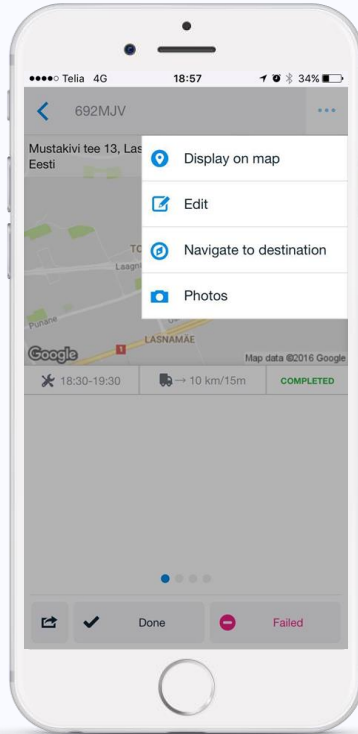

KASUTATAVUS ERINEVATES SEADMETES

green wave

KOLM ÜHES

GPS

FOTOKAAMERA

LÄPTOP

**UUS
JUHTUM**

LIVE ÜLEVAADE

green wave

LÄHIMA TEENUSEOSUTAJA LEIDMINE

Leia lähim sõiduk

Sihtkoht: Teenuste 9, Tabasalu alevik, Harku vald, Harjumaa, Eesti

SÕIDUK

Grupid: Regioon: Harjumaa

Juhi oskused:

Otsi