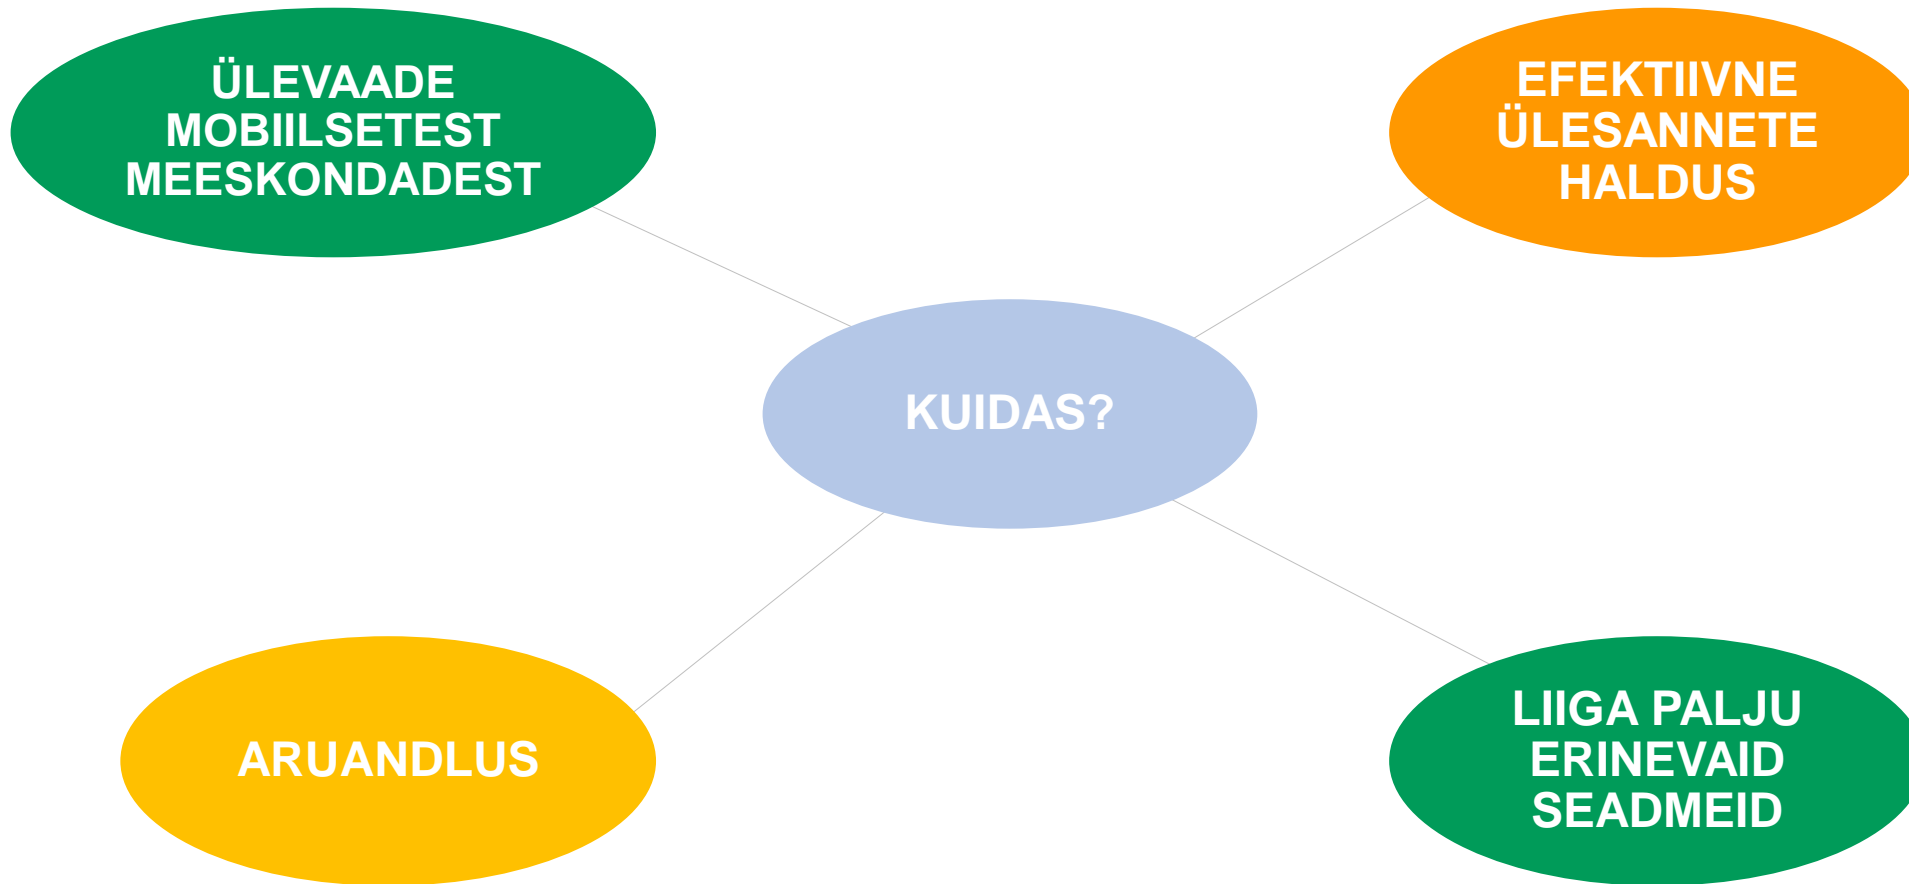

MEIE VÄLJAKUTSED?