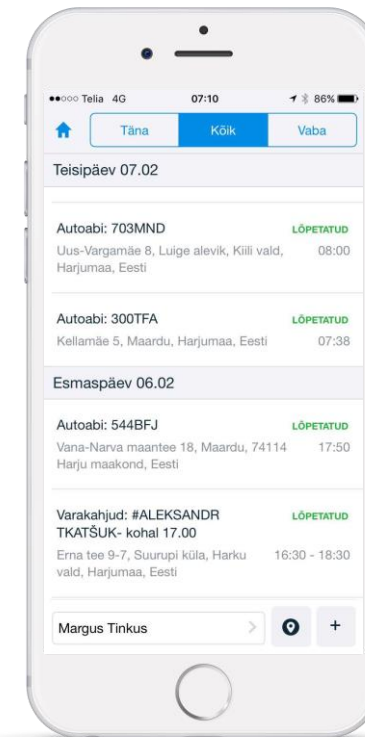

SISETULEVAT KÕNET

16 300

24H ABI TEENUST

10 500

KÄSITLETUD KAHJU

green wave

MEIE VÄLJAKUTSED?

MEIE **KOGEMUS**

KASUTATAVUS ERINEVATES SEADMETES

green wave

KOLM ÜHES

GPS

FOTOKAAMERA

LÄPTOP

**UUS
JUHTUM**

LIVE ÜLEVAADE

green wave

LÄHIMA TEENUSEOSUTAJA LEIDMINE

Leia lähim sõiduk

Sihtkoht: Teenuste 9, Tabasalu alevik, Harku vald, Harjumaa, Eesti

SÕIDUK

Grupid: Regioon: Harjumaa

Juhi oskused:

Otsi